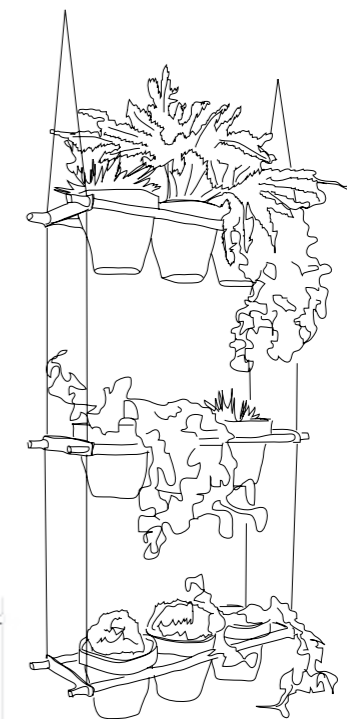

Cloison végétale Etcetera

Design : Vincent Vandenbrouck

« Des idées au service de l'utile. »

Les jardinières Etcetera, suspendues par des câbles, forment un rideau végétal pour l'intérieur ou l'extérieur.

Séparation entre deux espaces ou décor sur un mur, les pots peuvent recevoir plantes aromatiques, fleurs objets ou ustensiles.

Matériaux:

Hêtre vernis et accessoires en acier galvanisé. 3 rangées de 3 pots.

Longueur des barres : 85 cm. Hauteur maxi : 300 cm / Diamètre des pots conseillés : 22 cm

m01