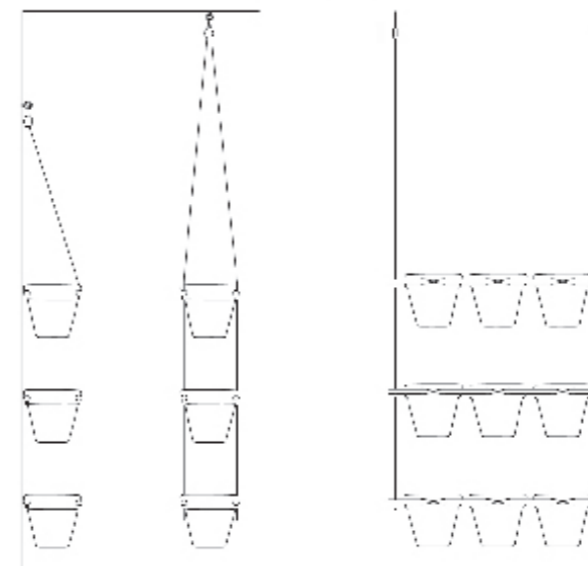

Cloison végétale Etcetera

Design : Vincent Vandenbrouck

« Des idées au service de l'utile. »

Les jardinières Etcetera, suspendues par des câbles, forment un rideau végétal pour l'intérieur ou l'extérieur.

Séparation entre deux espaces ou décor sur un mur, les pots peuvent recevoir plantes aromatiques, fleurs objets ou ustensiles.

Matériaux:

Hêtre vernis et accessoires en acier galvanisé. 3 rangées de 3 pots.

Longueur des barres : 85 cm. Hauteur maxi : 300 cm / Diamètre des pots conseillés : 22 cm

m01